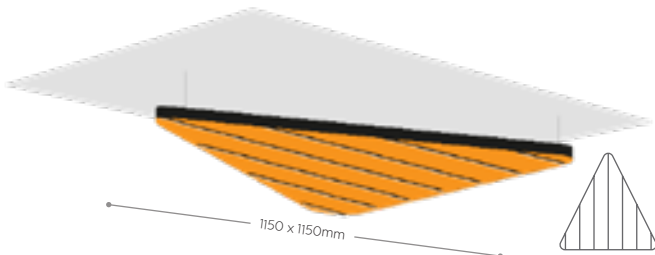

Two Tone V-Groove Raft: Designs

SILENTE: TWO TONE **CIRCLE**

SILENTE: TWO TONE **FLOWER**

SILENTE: TWO TONE **HEXAGON**

SILENTE: TWO TONE **SQUARE**

SILENTE: TWO TONE **TRIANGLE**

SILENTE: **CLOVER**

SILENTE: TWO TONE **RECTANGLE**