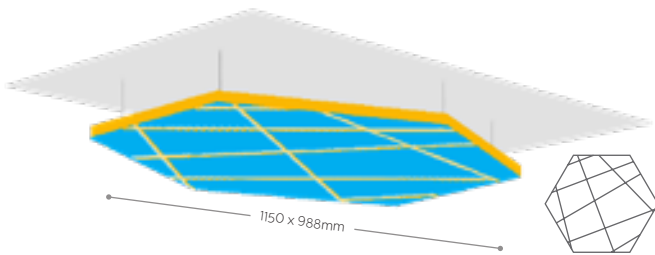

Two Tone V-Groove Raft: Designs

SILENTE: TWO TONE **CIRCLE**

SILENTE: TWO TONE **FLOWER**

SILENTE: TWO TONE **HEXAGON**

SILENTE: TWO TONE **SQUARE**

SILENTE: TWO TONE **TRIANGLE**

SILENTE: **CLOVER**

SILENTE: TWO TONE **RECTANGLE**