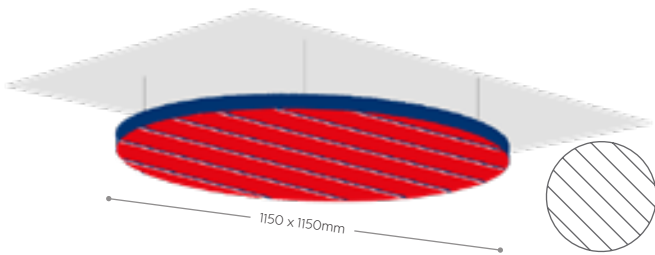

Two Tone V-Groove Raft: Designs

SILENTE: TWO TONE **CIRCLE**

SILENTE: TWO TONE **FLOWER**

SILENTE: TWO TONE **HEXAGON**

SILENTE: TWO TONE **SQUARE**

SILENTE: TWO TONE **TRIANGLE**

SILENTE: **CLOVER**

SILENTE: TWO TONE **RECTANGLE**