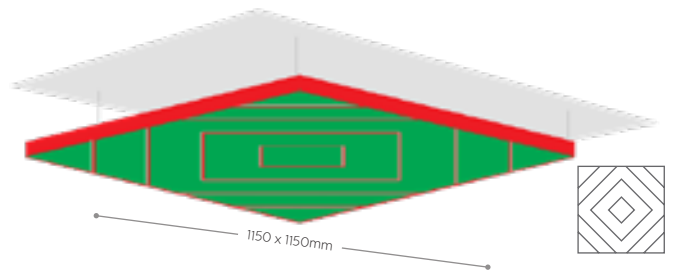

Two Tone V-Groove Raft: Designs

SILENTE: TWO TONE **CIRCLE**

SILENTE: TWO TONE **FLOWER**

SILENTE: TWO TONE **HEXAGON**

SILENTE: TWO TONE **SQUARE**

SILENTE: TWO TONE **TRIANGLE**

SILENTE: **CLOVER**

SILENTE: TWO TONE **RECTANGLE**