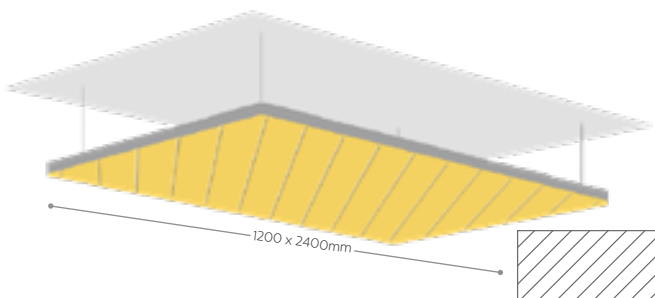

Two Tone V-Groove Raft: Designs

SILENTE: TWO TONE **CIRCLE**

SILENTE: TWO TONE **FLOWER**

SILENTE: TWO TONE **HEXAGON**

SILENTE: TWO TONE **SQUARE**

SILENTE: TWO TONE **TRIANGLE**

SILENTE: **CLOVER**

SILENTE: TWO TONE **RECTANGLE**